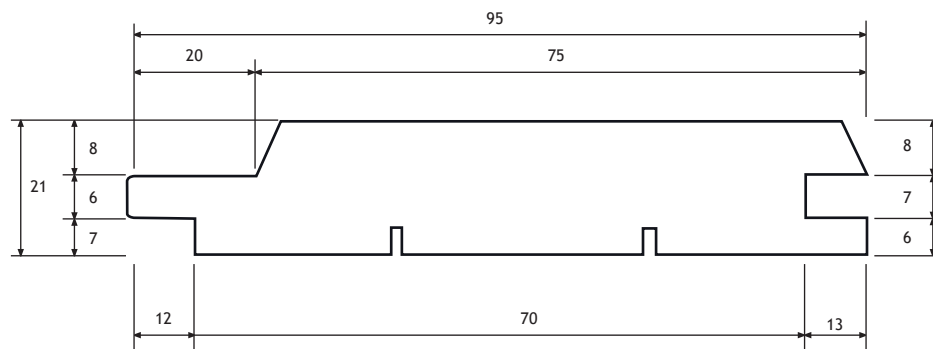

25x100 mm Mellemstern

BEMÆRK - dette er en stern, fer og not er mindre end ved TGV

Varebetegnelse:	25x100 mm Mellemstern
Kvalitet:	Gran savf.
Behandling:	Grundmalet 4 sider + topmalet 3 sider
Færdigmål:	21x95 mm
Overflade:	Båndsavet fremside
Varenummer:	2510018001